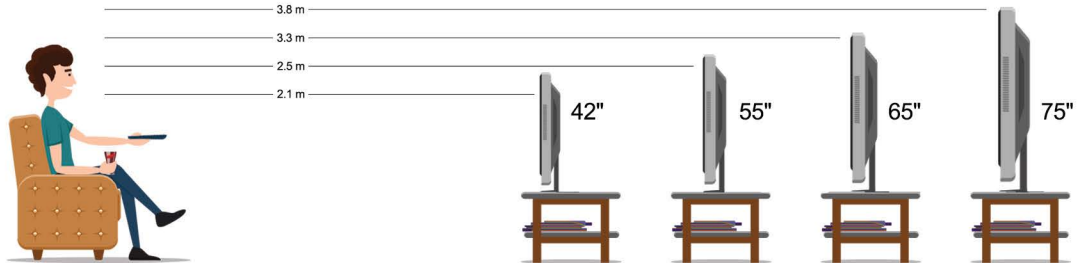

چرا تلویزیون دوو را انتخاب کنیم؟

تلویزیون های دوو با تکنولوژی OLED، ELED و LED سمفونی باشکوه زندگی را می نوازند و برخورداری از دستیار صوتی HUMA در تلویزیون های هوشمند دوو، این محصولات را به انتخابی تطابق پذیر با سبک زندگی ایرانی می سازد. شرایط خاص گارانتی ارائه شده برای تلویزیون های دوو، اطمینان خاطر را به همراه دارد. یک ماه تعویض محصول یا عودت وجه بدون قید و شرط برای تلویزیون های دوو امکان پذیر است. در صورتی که محصول نصب شده از برند دوو طی دوره سه ماهه اول دچار خرابی ذاتی شود حق تعویض یا عودت وجه برای مصرف کننده محفوظ است.

تلویزیون های دوو چگونه به شما کمک می کند؟

قابلیت تایم شیفت : امکان دسترسی دائمی به محتوای پخش شده در هر ساعت از شبانه روز در صورت فعال سازی توسط کاربر
قابلیت PVR (ضبط برنامه های تلویزیونی بر روی حافظه خارجی)
حافظه داخلی 8 الی 16 گیگابایتی (فضای ذخیره سازی اپلیکیشن ها و فایل ها)
سیستم های صوتی حرفه ای دالبی دیجیتال و ساراند (باعث ایجاد صدای فراگیر برای کاربران می شود)
مجهز به دستیار صوتی HUMA (با سرویس های فروشگاه و مجله اختصاصی هوما و سرویس هوماپلی باعث ایجاد سرگرمی می شود).
تلویزیون هوشمند با سیستم عامل اندروید (رابط کاربری ساده و آسان)
ریموت کنترل بلوتوثی در تلویزیون های هوشمند دوو باعث راحتی کار با تلویزیون می شود.

راهنمای انتخاب تلویزیون