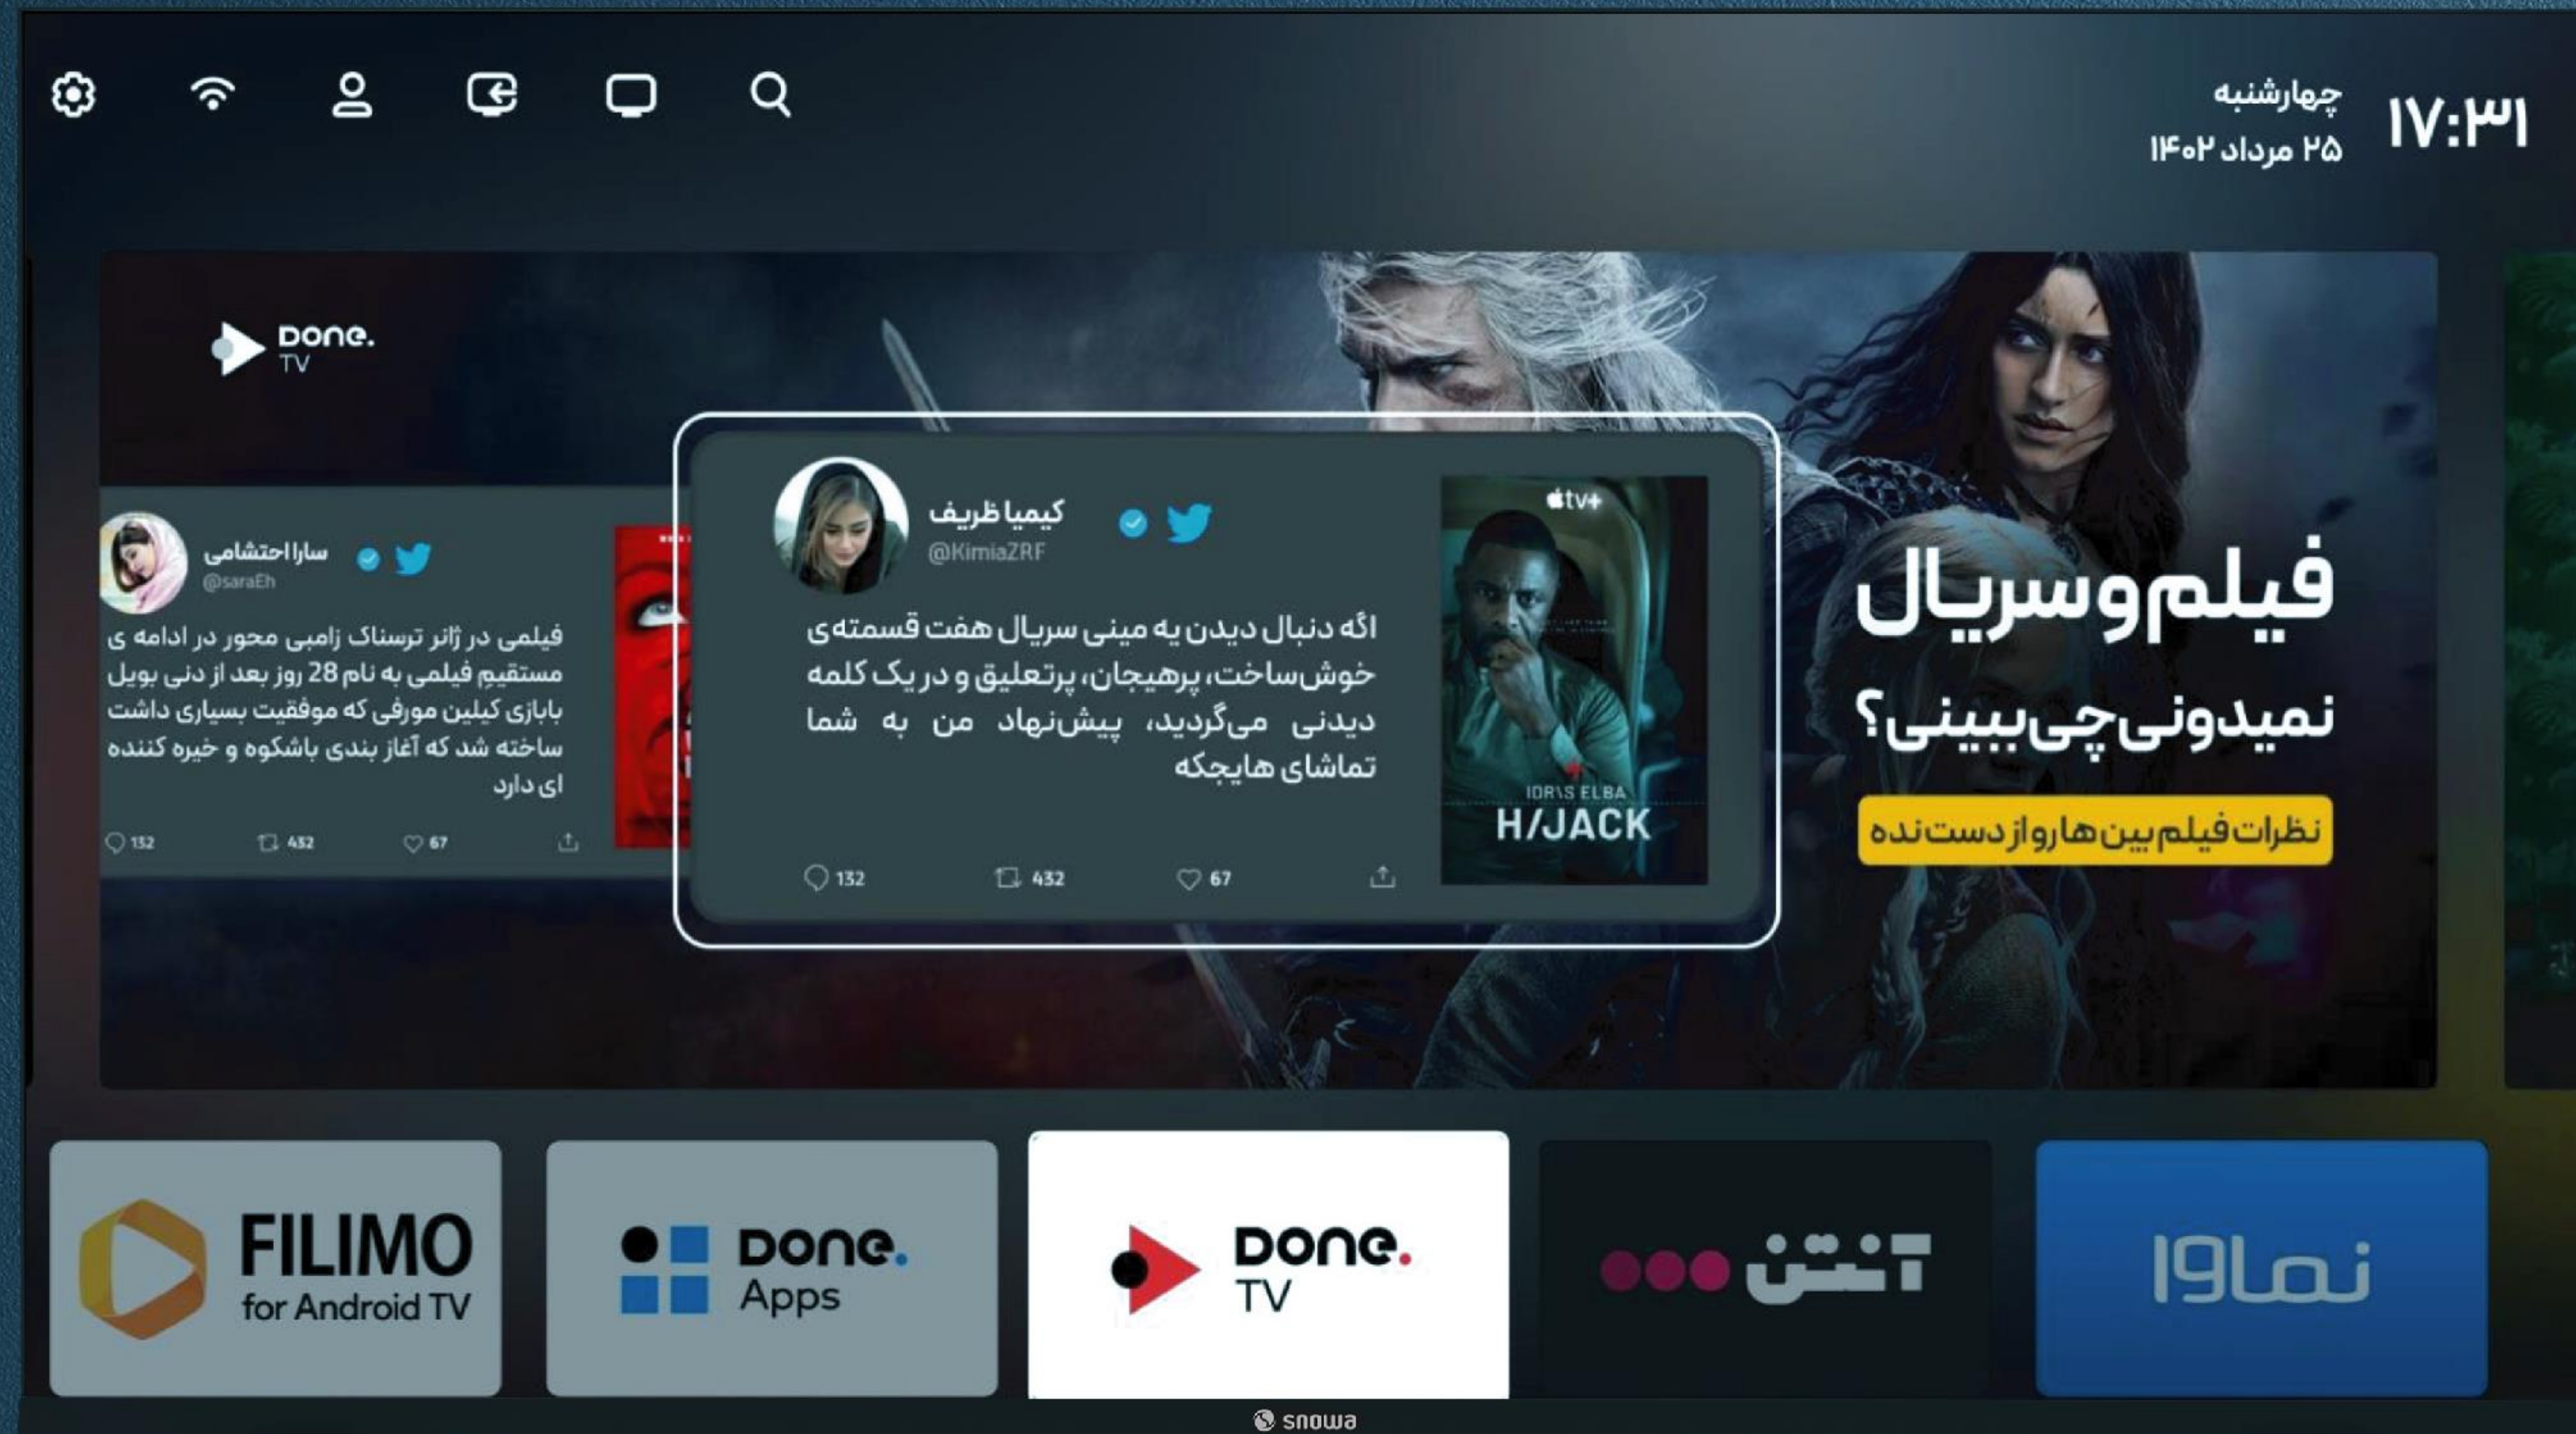

i SERIES

راهی به سرگرمی نامحدود

Done

Dana

Done TV

Done Apps

با دان یک کلیک با کلی فیلم و سریال، موسیقی، کتاب صوتی و پادکست، اپلیکشن‌های بازی، ورزش و سلامتی در تلویزیونت فاصله داری

از دانا پیرس!  
دستیار جست و جوی صوتی