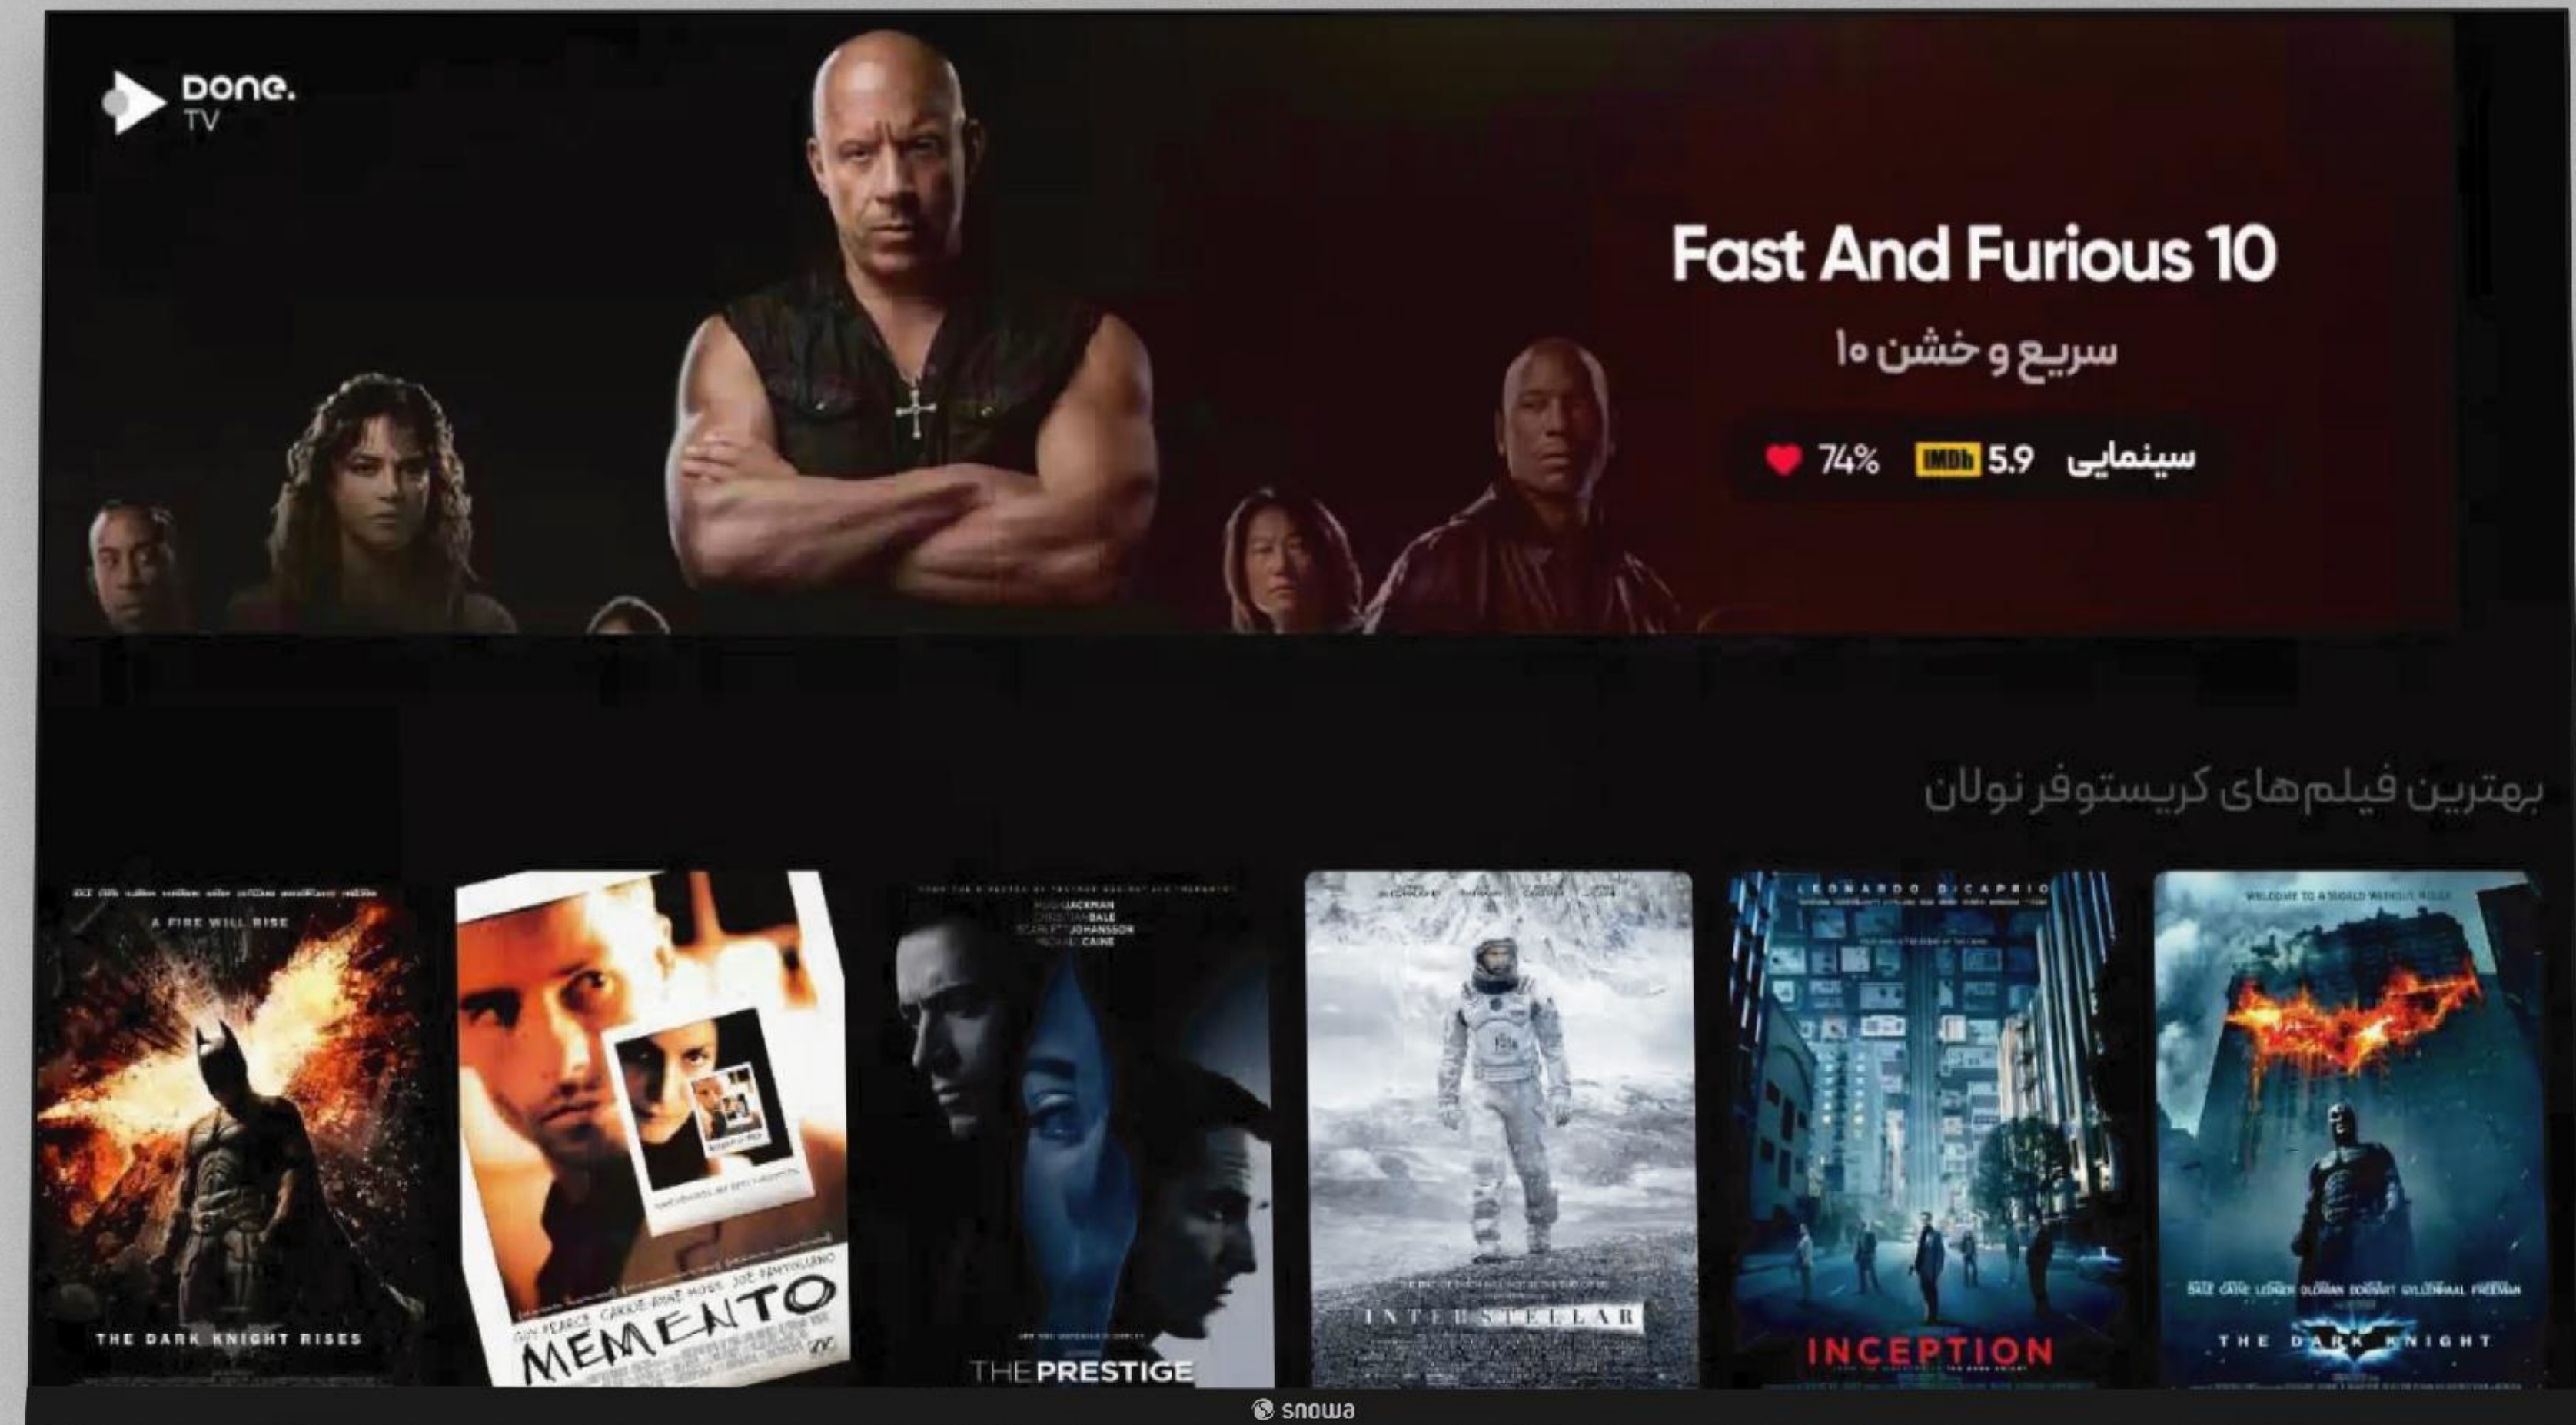

از دانا پیرس!
دستیار جست و جوی صوتی

در دان تی وی ببین و بشنو
فیلم و سریال، پخش زنده، موسیقی و پادکست

از دان آپس دانلود کن.
دانلود اپلیکیشن بازی، ورزش، سلامتی و ...
در تلویزیون هوشمند