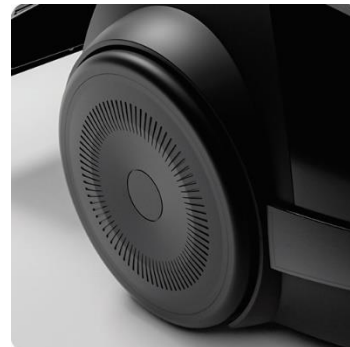

اسنوا
snowa

جاروبرقی کلین آرت اسنوا

ویژگی های جاروبرقی کلین آرت اسنوا

- توان حداکثری موتور 2000 وات
- قدرت مکش 450 وات
- مجهز به فیلتر بهداشتی HEPA
- دارای لوله تلسکوپی با قابلیت تنظیم ارتفاع
- دسته ارگونومیک
- تنظیم قدرت مکش
- کیسه دائمی و یکبار مصرف
- دارای نشانگر پر بودن کیسه
- شعاع عملکردی 8 متری
- دارای سیم جمع کن خودکار
- دارای برس مبلمان، پرده و گوشه پاک کن
- دارای تنوع رنگی زیبا و با کیفیت

جاروبرقی کلین آرت اسنوا (Snowa)-Clean Art Vacuum Cleaner- SVC-CA20

- جاروبرقی کلین آرت اسنوا با 450 وات قدرت مکش و 2000 وات توان مصرفی و البته طراحی Compact مناسب خانه های با مترای پائین تولید و به بازار عرضه شده است.
- دسته‌ی حمل آسان این محصول می تواند در حمل بهتر آن شما را یاری کند.
- همانگونه که گفته شد این جارو برقی با شعاع عملکردی 8 متری مناسب برای خانه های با مترای پائین است. ولی با توجه به طراحی کمپکت و چرخ های بزرگ آن توانایی انتقال این جارو بسیار بالاست.
- لوله تلسکوپی جاروبرقی کلین آرت اسنوا می تواند برای هر قدی مناسب باشد و با توجه به توانایی چرخش 360 درجه کنترل بهتری را برای مصرف کننده ایجاد می کند.
- فیلتر این جاروبرقی آخرین نسل هپا 13 است که قابلیت شستشو نیز دارد.
- جارو برقی کلین آرت اسنوا در سه رنگ زرد، سفید و مشکی وارد بازار شده است.
- این جارو برقی دارای برس های متنوع برای دسترسی بهتر است. از جمله؛ برس مبلمان، پرده و گوشه پاک کن

اسنوا
snowa

جاروبرقی رویال اسنوا

ویژگی های جاروبرقی رویال اسنوا

- 2100 وات توان مصرفی
- 520 وات قدرت مکش
- دسته‌ی ارگونومیک
- دسته‌ی حمل آسان جاروبرقی
- لوله تلسکوپی
- چرخش 360 درجه‌ای لوله خرطومی
- عملکرد فوق العاده و بی صدا
- کنترل تنظیم قدرت
- نمایشگر پر بودن کیسه جاروبرقی
- فیلتر هپا 13
- کیسه یکبار مصرف 4.5 لیتری
- 8 متر کابل و شعاع عملکردی 11 متر